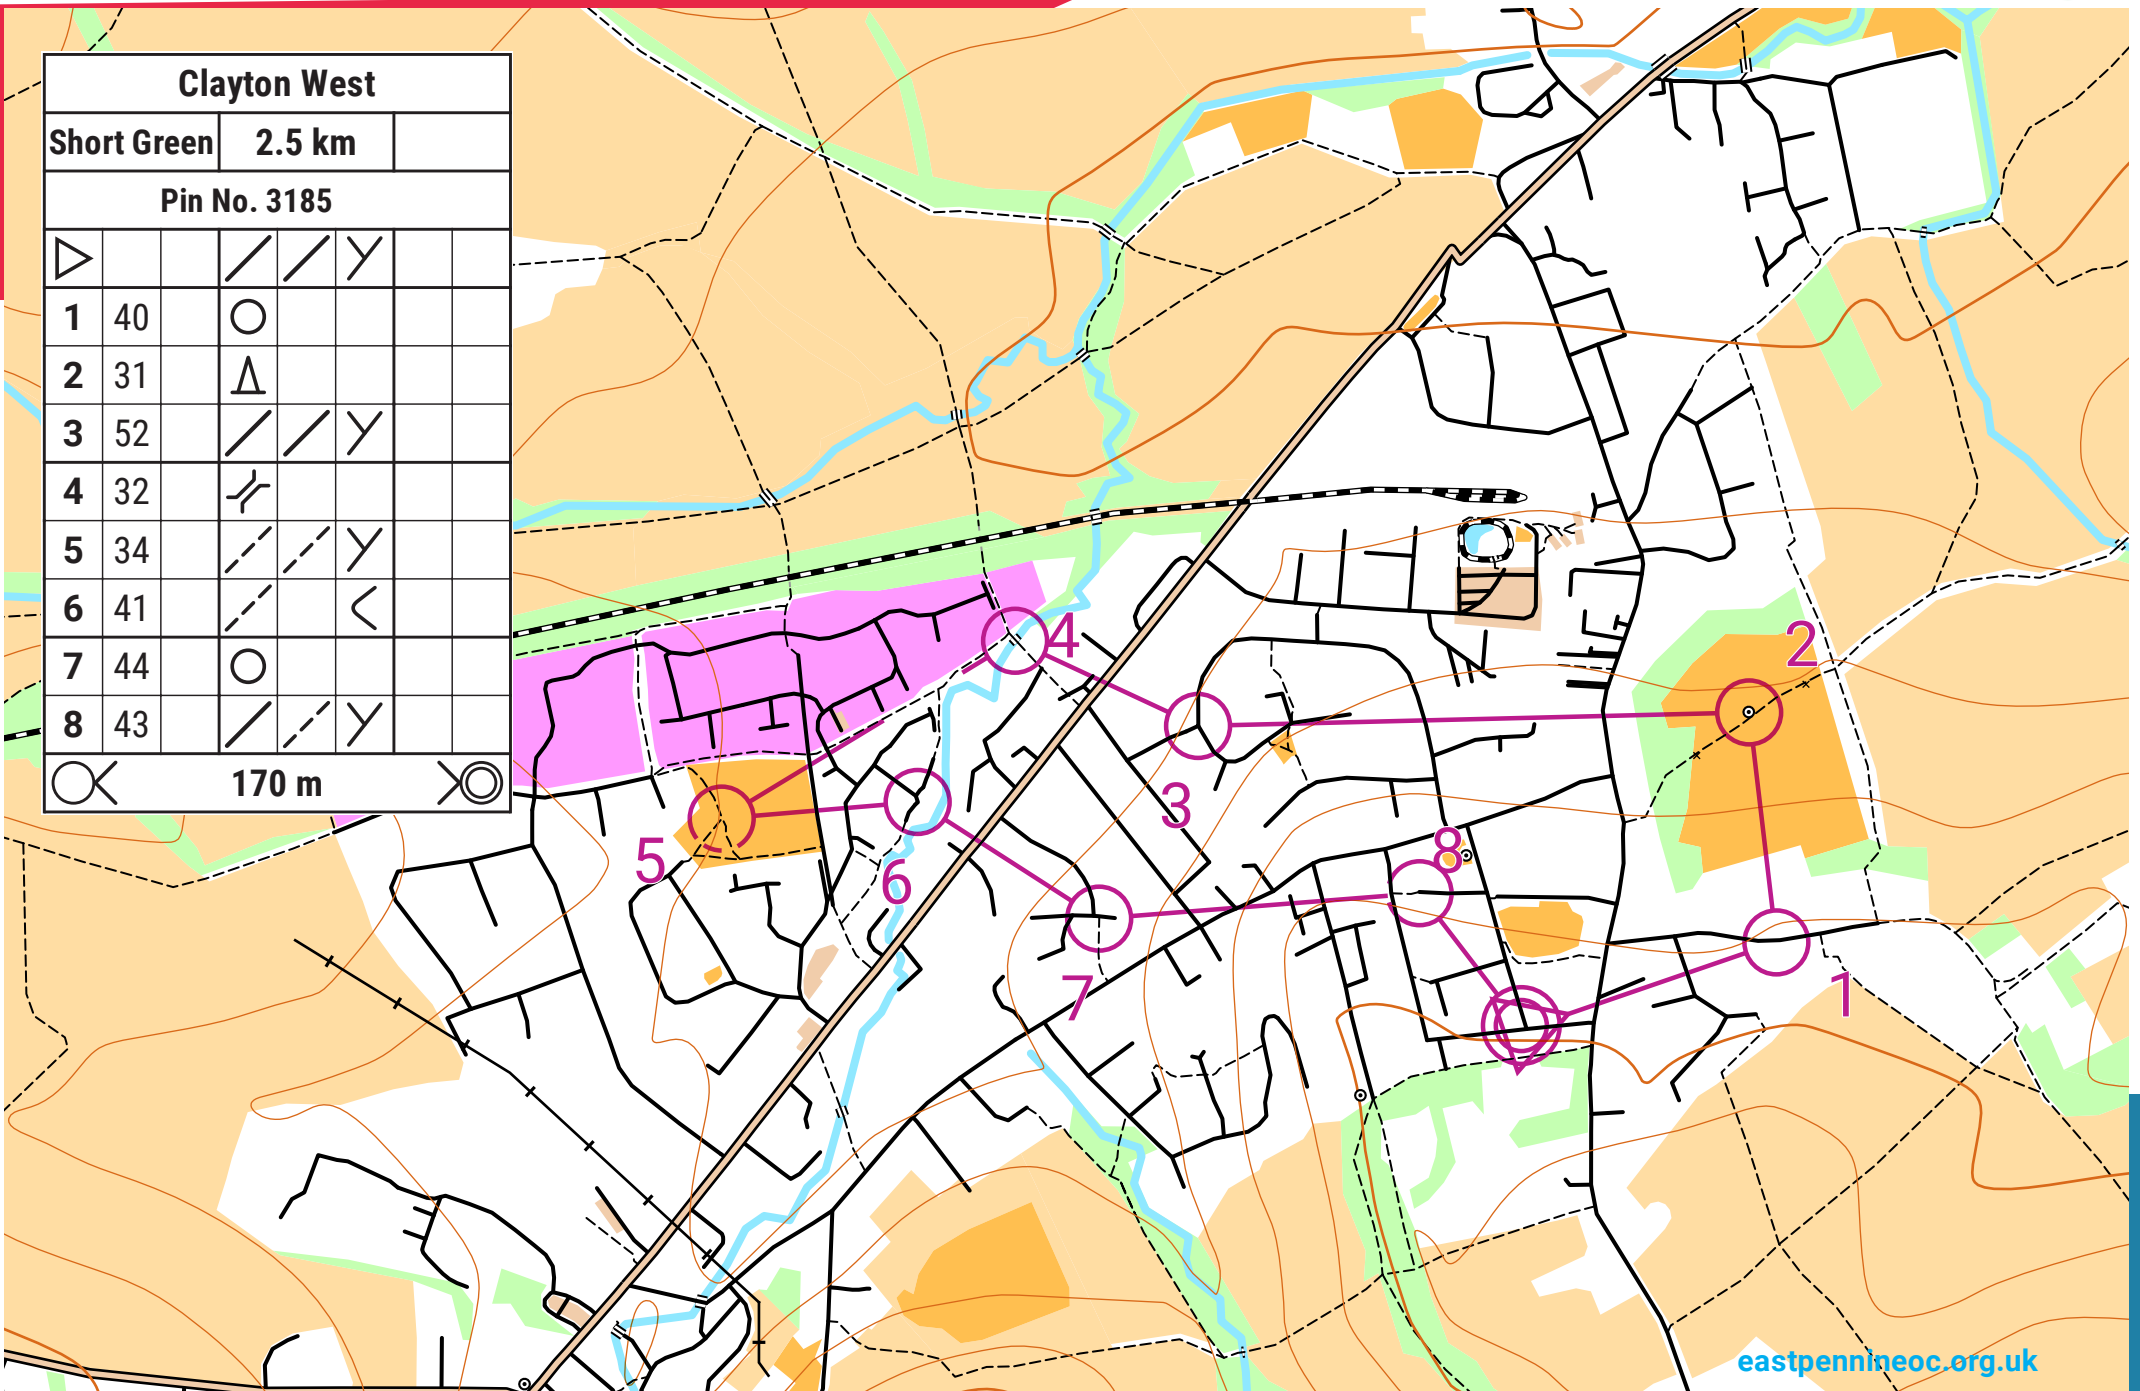

CLAYTON WEST

scale 1:7500, contours 10m
200m

Clayton West					
Short Green	2.5 km				
Pin No. 3185					
▷		/	/	Y	
1	40	○			
2	31	△			
3	52	/	/	Y	
4	32	/			
5	34	/	/	Y	
6	41	/		<	
7	44	○			
8	43	/	/	Y	
○	170 m	○			